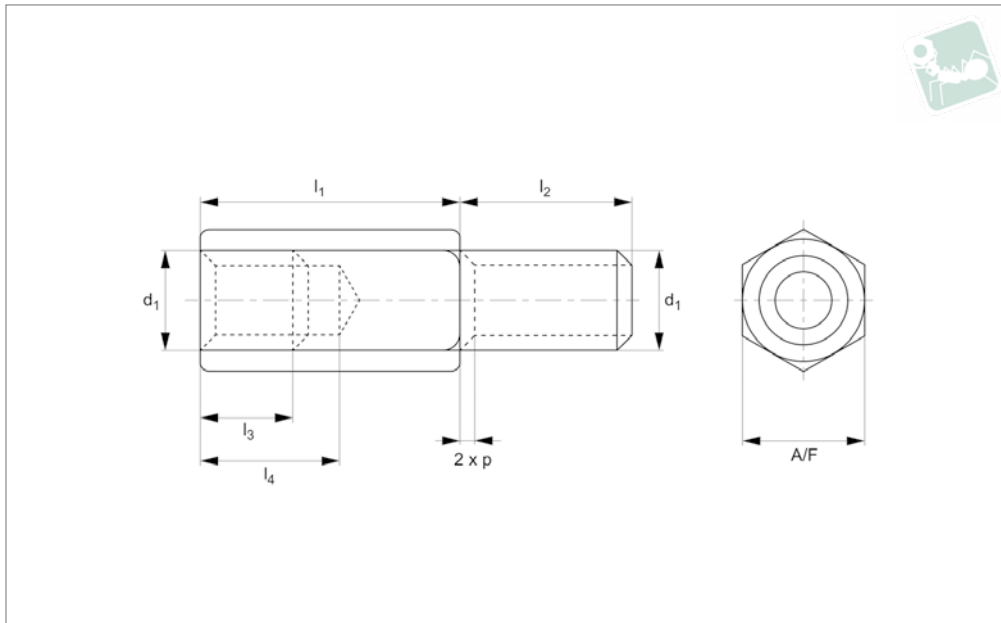

# Brass Hexagonal Pillars

Brass

Brass

**B6003.B0**

## Technical Notes

$l_4 = (l_3 + >1\text{mm})$ .

Order No.	$d_1$	$l_1$ tol. js13	$l_2$	$l_3$	A/F
B6003.020045B004	M 2	5	6	2.8	4
B6003.020048B004	M 2	8	6	6	4
B6003.020010B004	M 2	10	6	7	4
B6003.020012B004	M 2	12	6	7	4
B6003.020015B004	M 2	15	6	7	4
B6003.020020B004	M 2	20	5	7	4
B6003.020025B004	M 2	25	6	7	4
B6003.020030B004	M 2	30	6	7	4
B6003.025005B004	M2,5	5	6	2.5	4
B6003.025008B004	M2,5	8	6	5.5	4
B6003.025010B004	M2,5	10	6	7	4
B6003.025012B004	M2,5	12	6	7	4
B6003.025015B004	M2,5	15	6	7	4
B6003.025018B004	M2,5	18	6	7	4
B6003.025020B004	M2,5	20	6	7	4
B6003.025025B004	M2,5	25	6	7	4
B6003.025030B004	M2,5	30	6	7	4
B6003.025040B004	M2,5	40	6	7	4
B6003.025050B004	M2,5	50	6	7	4
B6003.030005B004	M 3	5	8	2.5	5.5
B6003.030048B004	M 3	8	8	5	5.5
B6003.030010B004	M 3	10	8	6.5	5.5
B6003.030012B004	M 3	12	8	7	5.5
B6003.030015B004	M 3	15	8	8	5.5
B6003.030018B004	M 3	18	8	7	5.5
B6003.030020B004	M 3	20	8	7	5.5
B6003.030025B004	M 3	25	8	7	5.5
B6003.030030B004	M 3	30	8	7	5.5
B6003.030035B004	M 3	35	8	7	5.5
B6003.030040B004	M 3	40	8	7	5.5
B6003.030045B004	M 3	45	8	7	5.5
B6003.030050B004	M 3	50	8	7	5.5
B6003.030055B004	M 3	55	8	7	5.5
B6003.030060B004	M 3	60	8	7	5.5