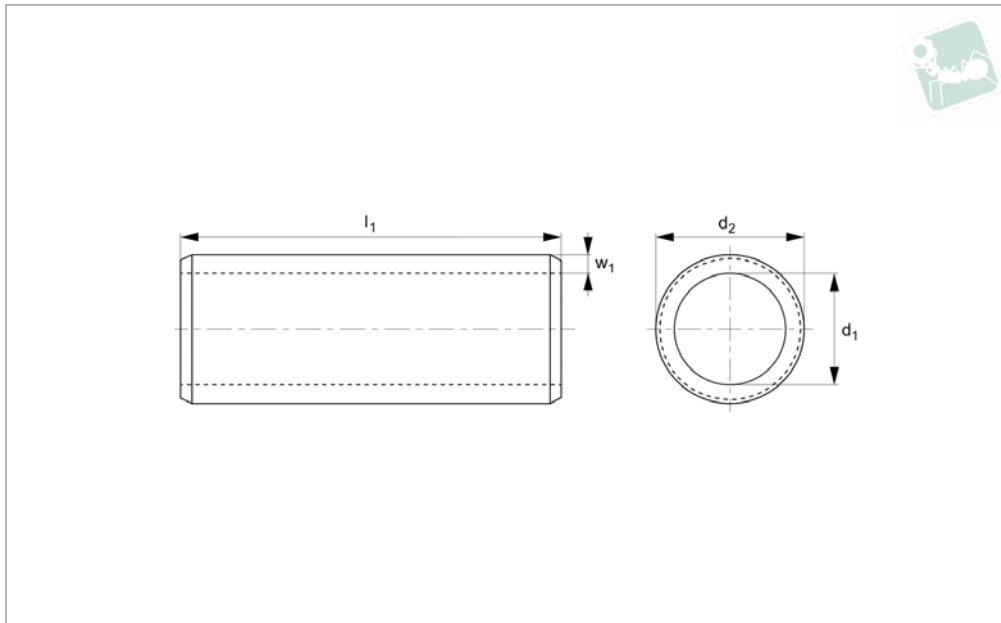

Brass Clearance Spacers

Brass

Brass

B6006.B0

BRASS

Material

Brass, nickel plated.

Order No.	For thread	l_1	d_1	d_2	w_1
B6006.020001B000	M2	1	2.2	4.0	0.8
B6006.020002B000	M2	2	2.2	4.0	0.8
B6006.020003B000	M2	3	2.2	4.0	0.8
B6006.020004B000	M2	4	2.2	4.0	0.8
B6006.020005B000	M2	5	2.2	4.0	0.8
B6006.020006B000	M2	6	2.2	4.0	0.8
B6006.020008B000	M2	8	2.2	4.0	0.8
B6006.020010B000	M2	10	2.2	4.0	0.8
B6006.020012B000	M2	12	2.2	4.0	0.8
B6006.020015B000	M2	15	2.2	4.0	0.8
B6006.020018B000	M2	18	2.2	4.0	0.8
B6006.020020B000	M2	20	2.2	4.0	0.8
B6006.025001B000	M2,5	1	2.6	4.5	0.9
B6006.025002B000	M2,5	2	2.6	4.5	0.9
B6006.025003B000	M2,5	3	2.6	4.5	0.9
B6006.025004B000	M2,5	4	2.6	4.5	0.9
B6006.025005B000	M2,5	5	2.6	4.5	0.9
B6006.025006B000	M2,5	6	2.6	4.5	0.9
B6006.025008B000	M2,5	8	2.6	4.5	0.9
B6006.025010B000	M2,5	10	2.6	4.5	0.9
B6006.025015B000	M2,5	15	2.6	4.5	0.9
B6006.025020B000	M2,5	20	2.6	4.5	0.9
B6006.030001B000	M3	1	3.2	6.0	0.8
B6006.030002B000	M3	2	3.2	6.0	0.8
B6006.030003B000	M3	3	3.2	6.0	0.8
B6006.030004B000	M3	4	3.2	6.0	0.8
B6006.030005B000	M3	5	3.2	6.0	0.8
B6006.030006B000	M3	6	3.2	6.0	0.8
B6006.030008B000	M3	8	3.2	6.0	0.8
B6006.030010B000	M3	10	3.2	6.0	0.8
B6006.030015B000	M3	15	3.2	6.0	0.8
B6006.030020B000	M3	20	3.2	6.0	0.8
B6006.030025B000	M3	25	3.2	6.0	0.8
B6006.030030B000	M3	30	3.2	6.0	0.8
B6006.030035B000	M3	35	3.2	6.0	0.8