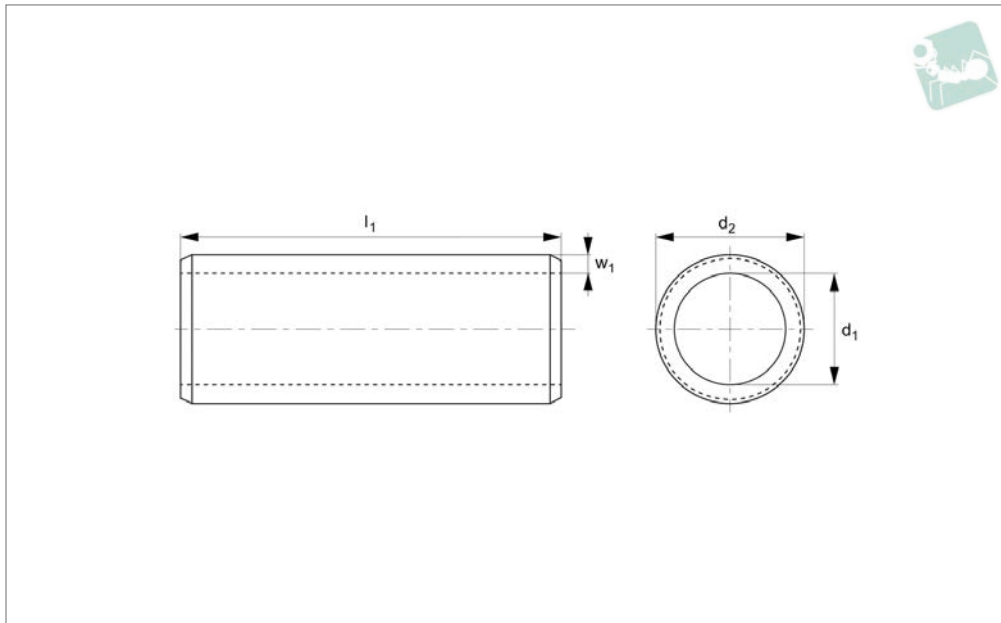

Brass Clearance Spacers

Brass

Brass

B6006.B0

BRASS

Material

Brass, nickel plated.

Order No.	For thread	l_1	d_1	d_2	w_1
B6006.020001B000	M2	1	2.2	4.0	0.8
B6006.020002B000	M2	2	2.2	4.0	0.8
B6006.020003B000	M2	3	2.2	4.0	0.8
B6006.020004B000	M2	4	2.2	4.0	0.8
B6006.020005B000	M2	5	2.2	4.0	0.8
B6006.020006B000	M2	6	2.2	4.0	0.8
B6006.020008B000	M2	8	2.2	4.0	0.8
B6006.020010B000	M2	10	2.2	4.0	0.8
B6006.020012B000	M2	12	2.2	4.0	0.8
B6006.020015B000	M2	15	2.2	4.0	0.8
B6006.020018B000	M2	18	2.2	4.0	0.8
B6006.020020B000	M2	20	2.2	4.0	0.8
B6006.025001B000	M2,5	1	2.6	4.5	0.9
B6006.025002B000	M2,5	2	2.6	4.5	0.9
B6006.025003B000	M2,5	3	2.6	4.5	0.9
B6006.025004B000	M2,5	4	2.6	4.5	0.9
B6006.025005B000	M2,5	5	2.6	4.5	0.9
B6006.025006B000	M2,5	6	2.6	4.5	0.9
B6006.025008B000	M2,5	8	2.6	4.5	0.9
B6006.025010B000	M2,5	10	2.6	4.5	0.9
B6006.025015B000	M2,5	15	2.6	4.5	0.9
B6006.025020B000	M2,5	20	2.6	4.5	0.9
B6006.030001B000	M3	1	3.2	6.0	0.8
B6006.030002B000	M3	2	3.2	6.0	0.8
B6006.030003B000	M3	3	3.2	6.0	0.8
B6006.030004B000	M3	4	3.2	6.0	0.8
B6006.030005B000	M3	5	3.2	6.0	0.8
B6006.030006B000	M3	6	3.2	6.0	0.8
B6006.030008B000	M3	8	3.2	6.0	0.8
B6006.030010B000	M3	10	3.2	6.0	0.8
B6006.030015B000	M3	15	3.2	6.0	0.8
B6006.030020B000	M3	20	3.2	6.0	0.8
B6006.030025B000	M3	25	3.2	6.0	0.8
B6006.030030B000	M3	30	3.2	6.0	0.8
B6006.030035B000	M3	35	3.2	6.0	0.8